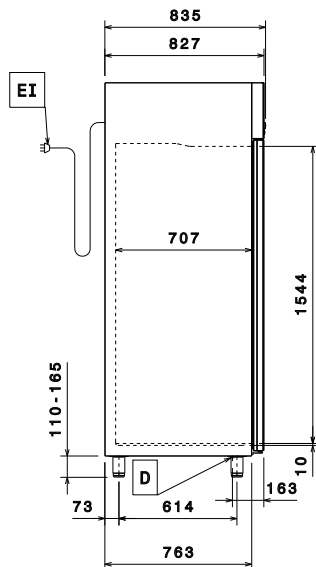

Front

Sida

EI = Elektrisk anslutning

Topp

Elektricitet

Spänning:	
725392 (REX71FFH)	220-240 V/1 ph/50 Hz
Effekt, max:	0.51 kW

Viktig information

Bruttokapacitet	670 liter
Nettovolym:	503 liter
Yttermått, bredd	710 mm
Yttermått, djup	835 mm
Yttermått, djup med dörrar öppna:	1480 mm
Yttermått, höjd	2050 mm
Antal och typ av dörrar:	1 heldörr
Antal och storlek av galler (ingår):	3 - GN 2/1
Material utvändigt:	304 AISI
Material invändigt:	304 AISI
Inre paneler material:	304 AISI
Antal positioner och delning:	44; 30 mm