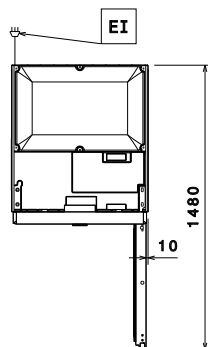

Front

Sida

EI = Elektrisk anslutning

Topp

Elektricitet

Spänning:	
725392 (REX71FFH)	220-240 V/1 ph/50 Hz
Effekt, max:	0.51 kW

Viktig information

Bruttokapacitet	670 liter
Nettovolym:	503 liter
Yttermått, bredd	710 mm
Yttermått, djup	835 mm
Yttermått, djup med dörrar öppna:	1480 mm
Yttermått, höjd	2050 mm
Antal och typ av dörrar:	1 heldörr
Antal och storlek av galler (ingår):	3 - GN 2/1
Material utvändigt:	304 AISI
Material invändigt:	304 AISI
Inre paneler material:	304 AISI
Antal positioner och delning:	44; 30 mm